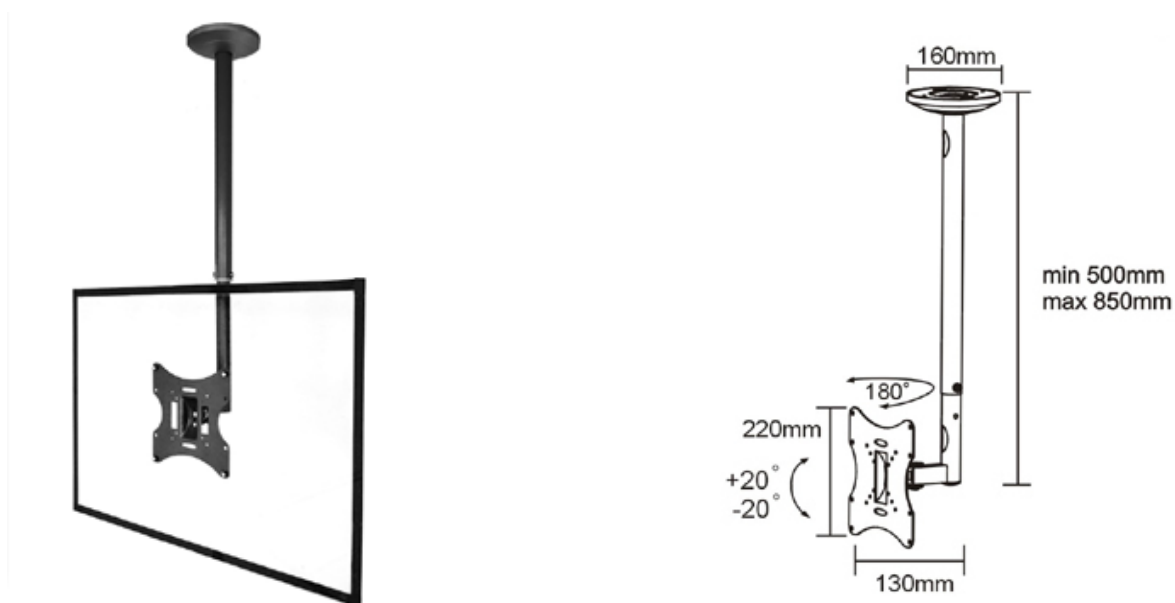

Suport TV tavan Blackmount S54, 10"-32" (25cm-82cm), max. 30 kg, reglabil, negru

Descriere:

Suportul TV are o functie de inclinare pe verticala de +/-20 grade si o functie de rotire de 90 de grade.

Compatibil cu standardele VESA: 50x50/ 75x75/ 100x100/ 200x100/ 200x200.

Distanța de la tavan este reglabilă între 50 cm și 80 cm.

CARACTERISTICA	VALOARE
Diagonala minima (inch)	23
Montare pe	tavan
Culoare	NEGRU
Diagonala maxima (inch)	42
Greutate maxima suportata (kg)	30
Inclinare orizontala	DA
Inclinare verticala	DA
Compatibilitate VESA	100 x 100 200 x 100 200 x 200 75 x 75
Suport Motorizat	NU